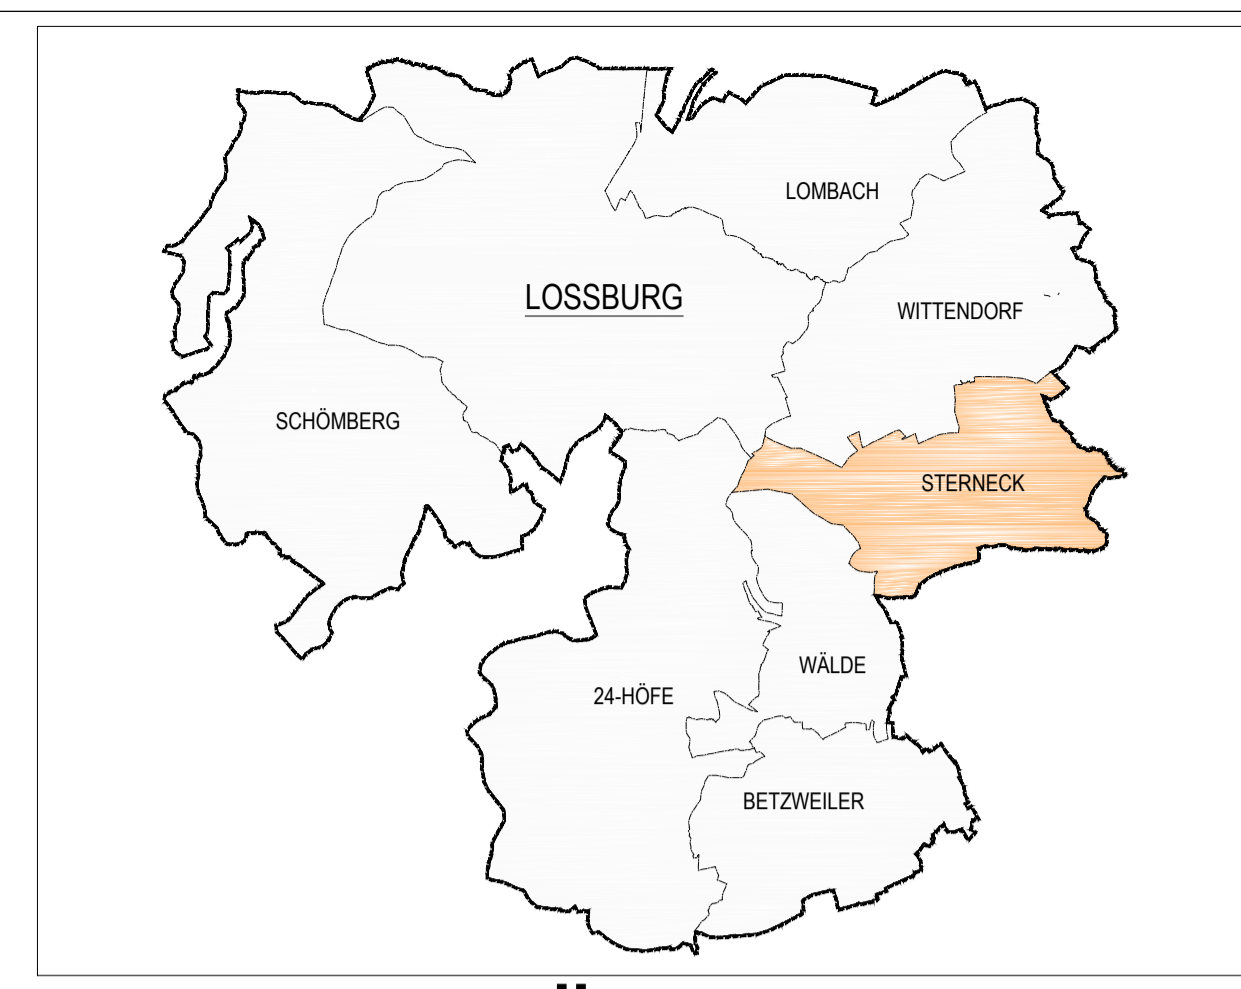

# GEMEINDE LOSSBURG - ORTSLAGE STERNECK OST - ÜBERSICHT BEBAUUNGSPLÄNE

Übersichtsplan

- Sterneck**
- Ste-AR001 "Oberes Dottenweiler"
  - Ste-AR002 "Geroldsweler"
  - Ste-AR003 "Unterbrändl"
  - Ste-BBP001 "Brühl"
  - Ste-BBP002 "Dottenweiler-Nachtberg"
  - Ste-BBP003 "Dottenweiler-Nachtberg 1. Änd."
  - Ste-BBP004 "Obere und Untere Wolfäcker"
  - Ste-BBP005 "Unterbrändl I"
  - Ste-BBP006 "Unteres Dottenweiler"
  - Ste-BBP007 "Obere und Untere Wolfäcker 1. Änd"

Maßstab:	1 : 2.500	Projektnummer:	1720
Gez./Geb.:	Datum	Änderungsvermerk	Grundlage: b-grund
SF/Gf	21.06.13	Ortslage Sterneck Ost	
SF/Gr	23.08.17	Ortslage Sterneck Ost - Stand August 2017	

**BÜRO GFRÖRER**  
DETTENSEER STR. 23-25  
72186 EMPFINGEN