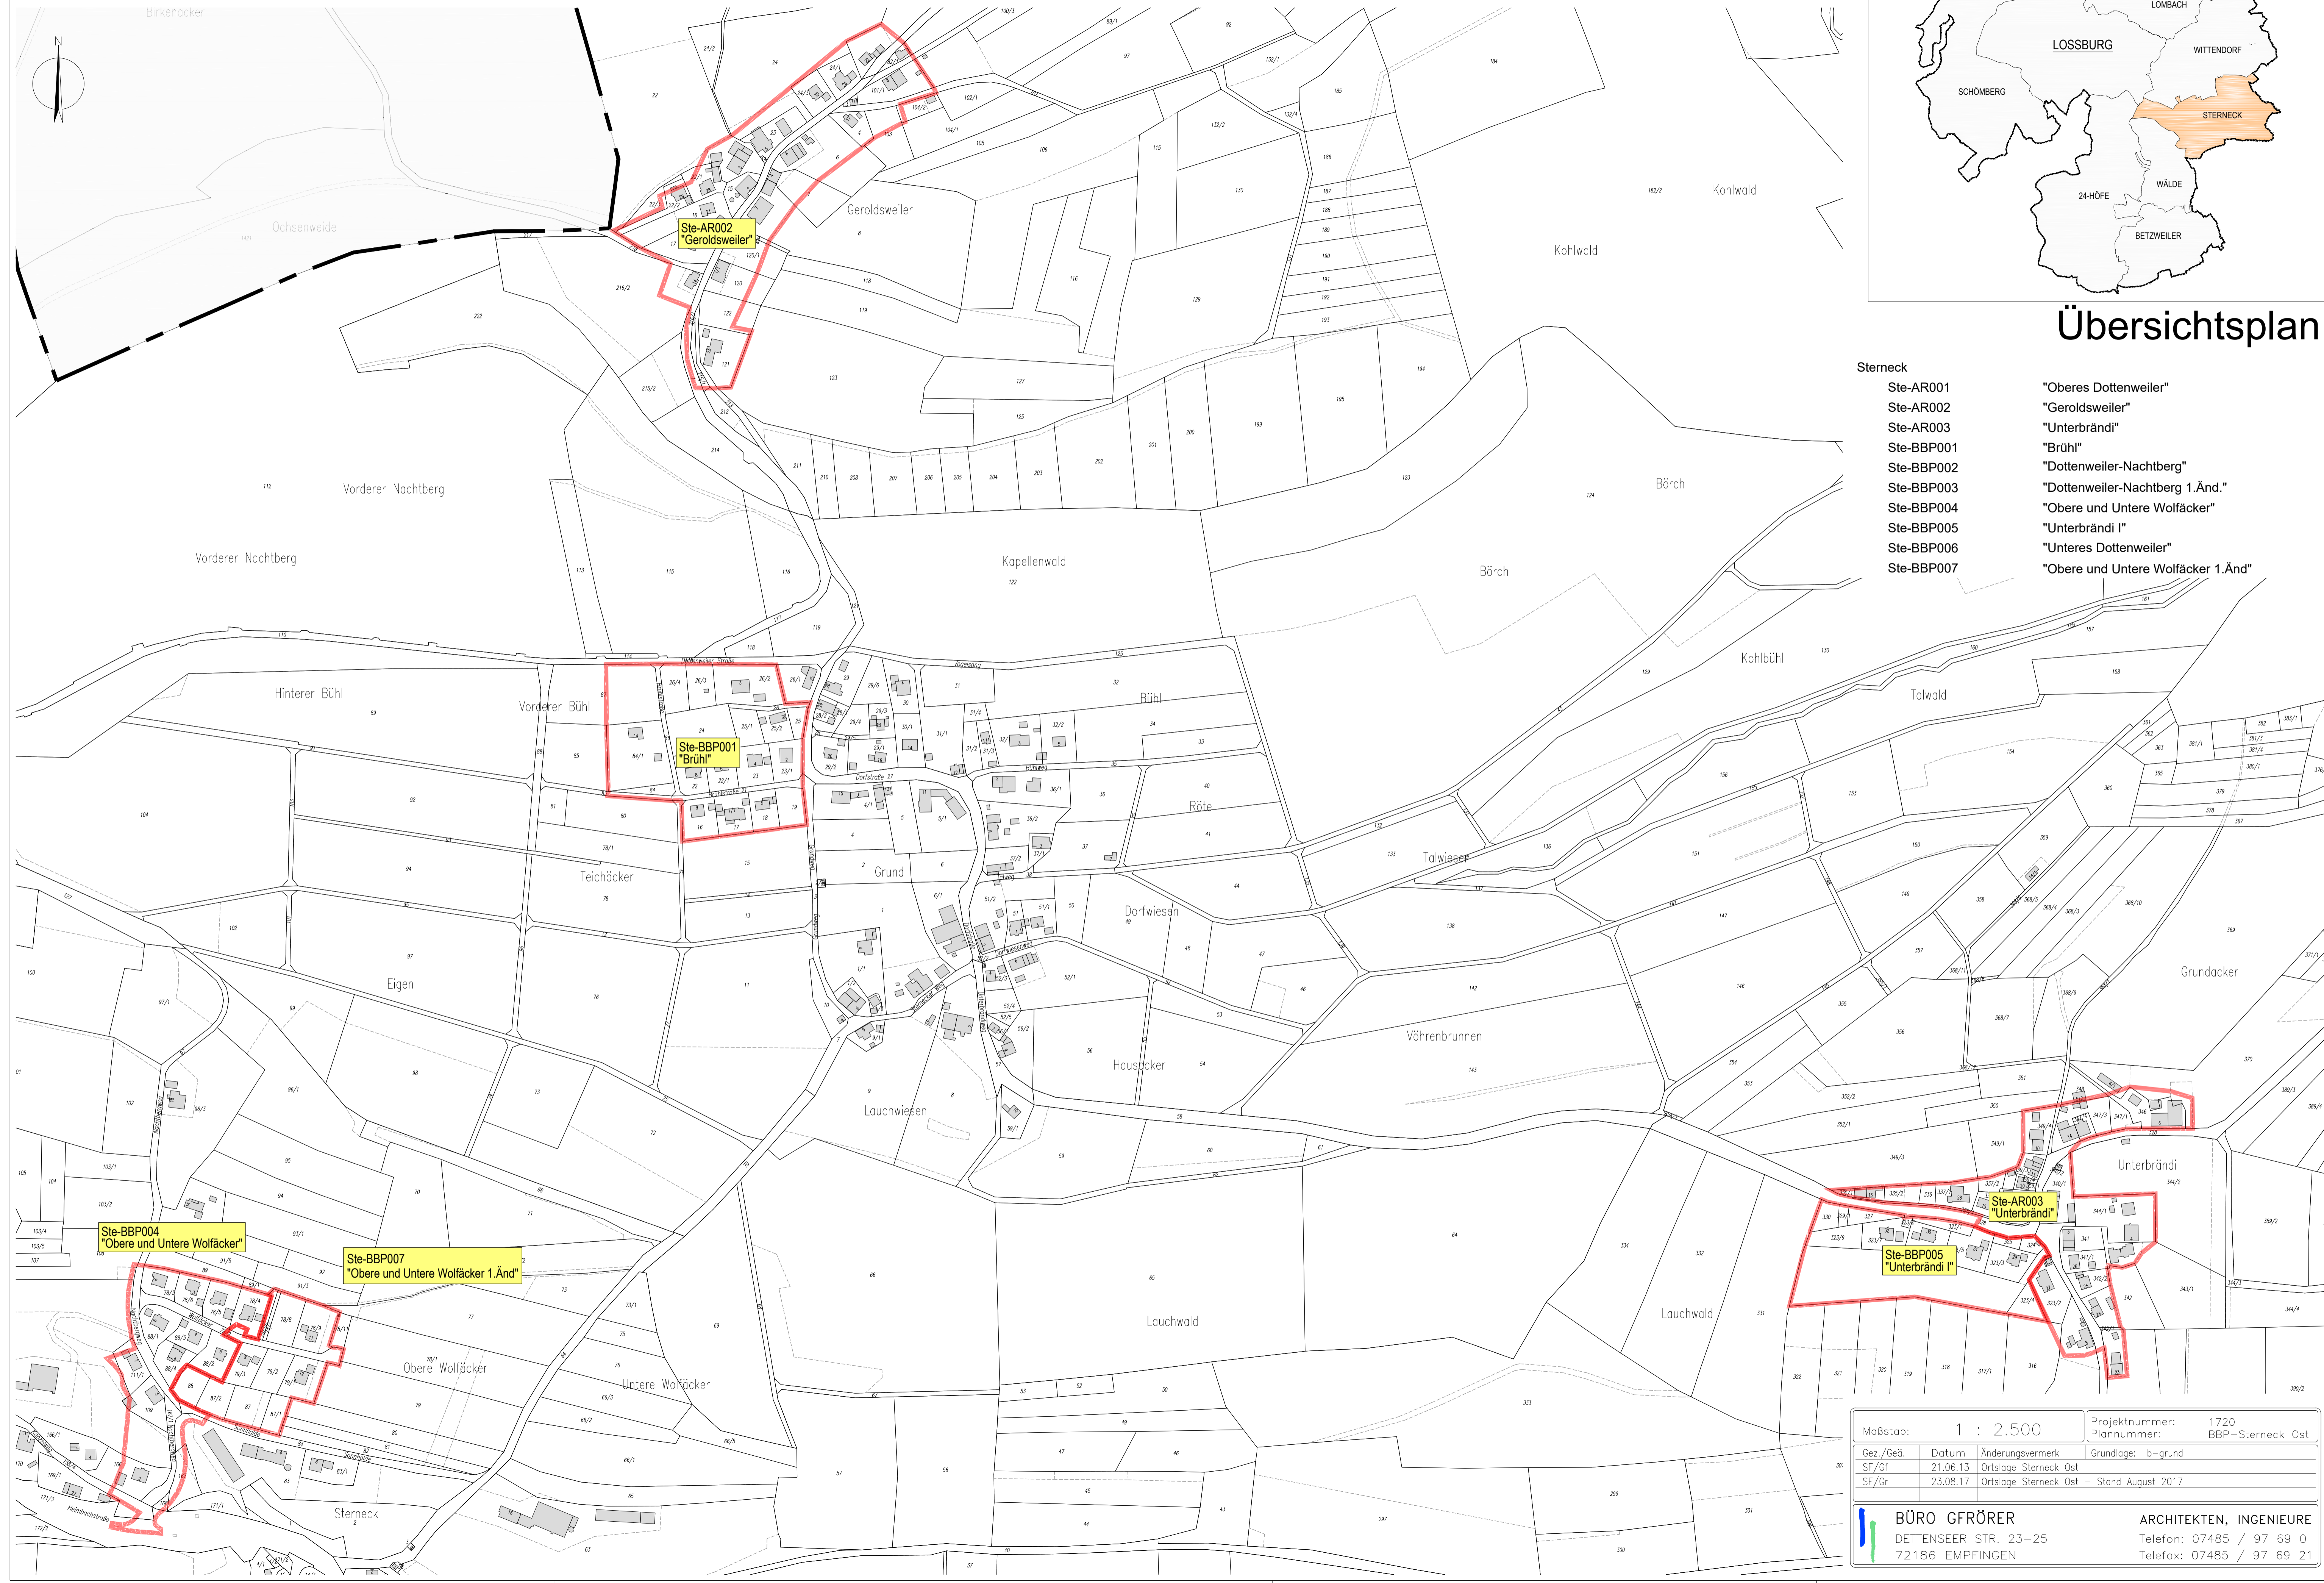

# GEMEINDE LOSSBURG - ORTSLAGE STERNECK OST - ÜBERSICHT BEBAUUNGSPLÄNE

Übersichtsplan

- Sterneck**
- Ste-AR001 "Oberes Dottenweiler"
  - Ste-AR002 "Geroldsweler"
  - Ste-AR003 "Unterbrändl"
  - Ste-BBP001 "Brühl"
  - Ste-BBP002 "Dottenweiler-Nachtberg"
  - Ste-BBP003 "Dottenweiler-Nachtberg 1. Änd."
  - Ste-BBP004 "Obere und Untere Wolfäcker"
  - Ste-BBP005 "Unterbrändl I"
  - Ste-BBP006 "Unteres Dottenweiler"
  - Ste-BBP007 "Obere und Untere Wolfäcker 1. Änd"

Maßstab:	1 : 2.500	Projektnummer:	1720
Gez./Geb.:	Datum	Änderungsvermerk	Grundlage: b-grund
SF/Gf	21.06.13	Ortslage Sterneck Ost	
SF/Gr	23.08.17	Ortslage Sterneck Ost - Stand August 2017	

**BÜRO GFRÖRER**  
DETTENSEER STR. 23-25  
72186 EMPFINGEN