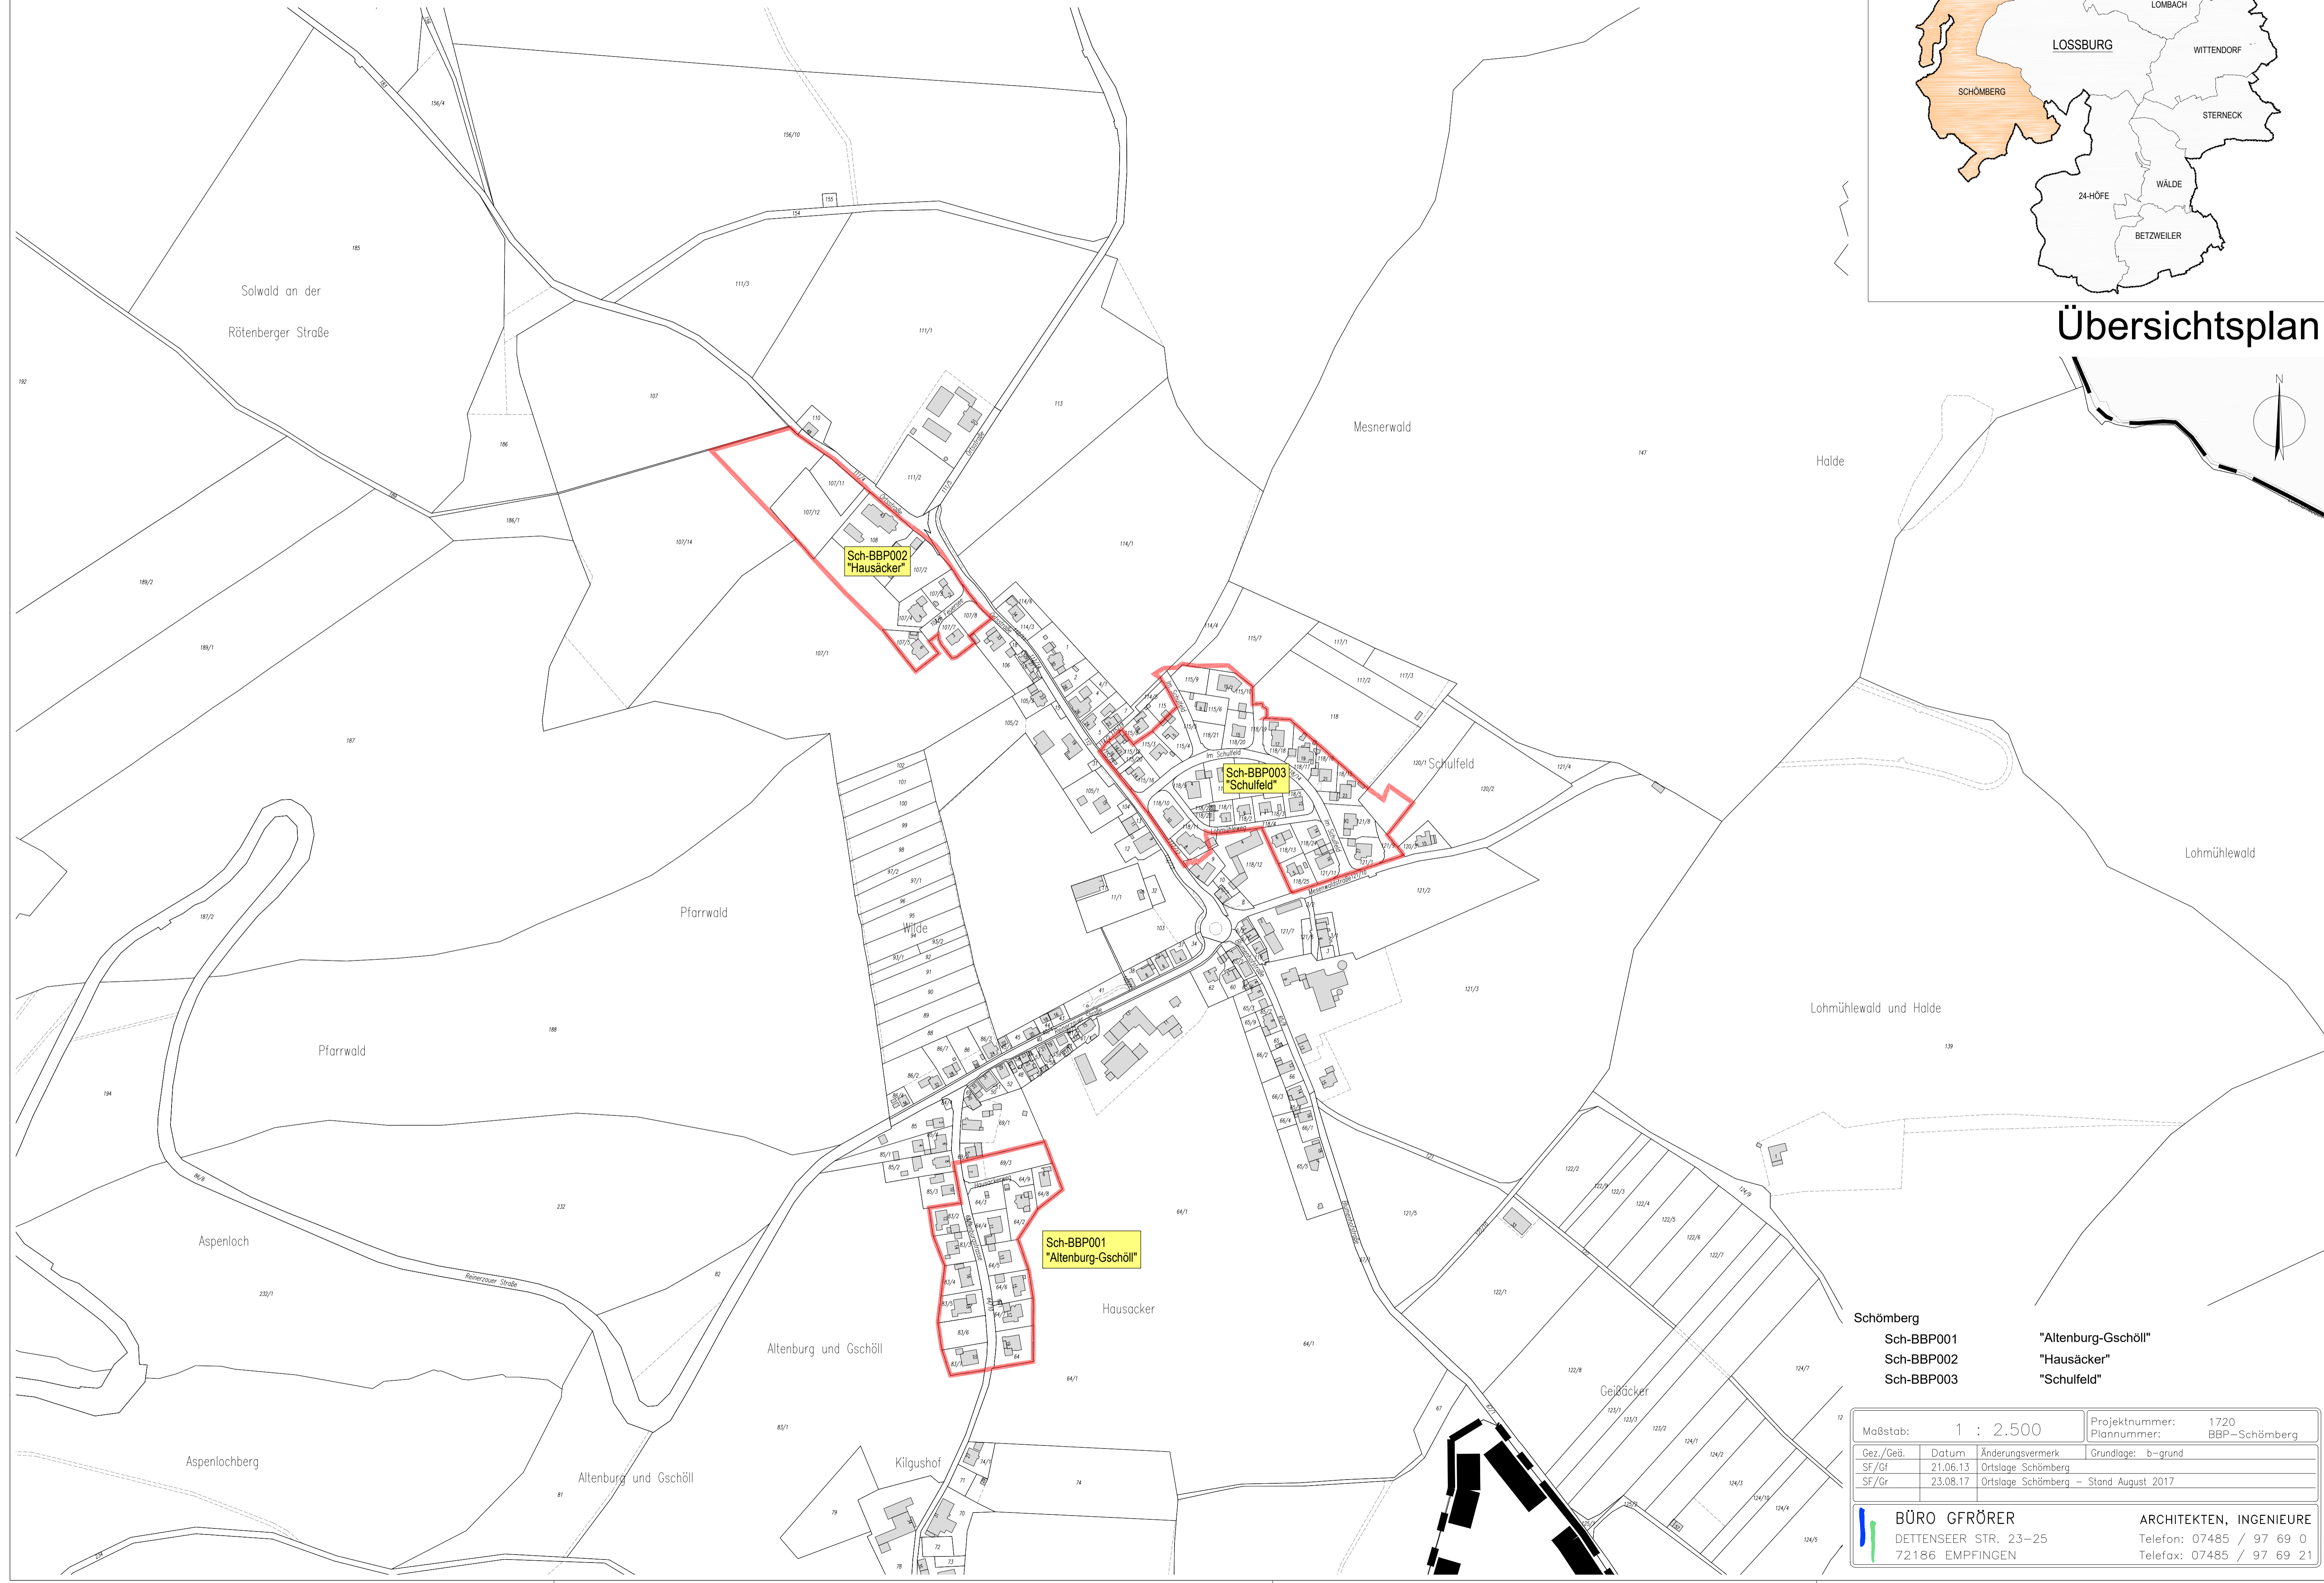

GEMEINDE LOSSBURG - ORTSLAGE SCHÖMBERG - ÜBERSICHT BEBAUUNGSPLÄNE

Übersichtsplan

Schömburg		Sch-BBP001	"Altenburg-Gschöll"
		Sch-BBP002	"Hausacker"
		Sch-BBP003	"Schulfeld"
Maßstab:	1 : 2.500	Projektnummer:	1720
Gez./Geib.	Datum	Änderungsvermerk	Grundlage: b-grund
SF/GI	21.06.13	Ortslage Schömburg	
SF/Gr	23.08.17	Ortslage Schömburg – Stand August 2017	
BÜRO GFRÖRER DETTENSEER STR. 23–25 72186 EMPFINGEN		ARCHITEKTEN, INGENIEURE Telefon: 07485 / 97 69 0 Telefax: 07485 / 97 69 21	